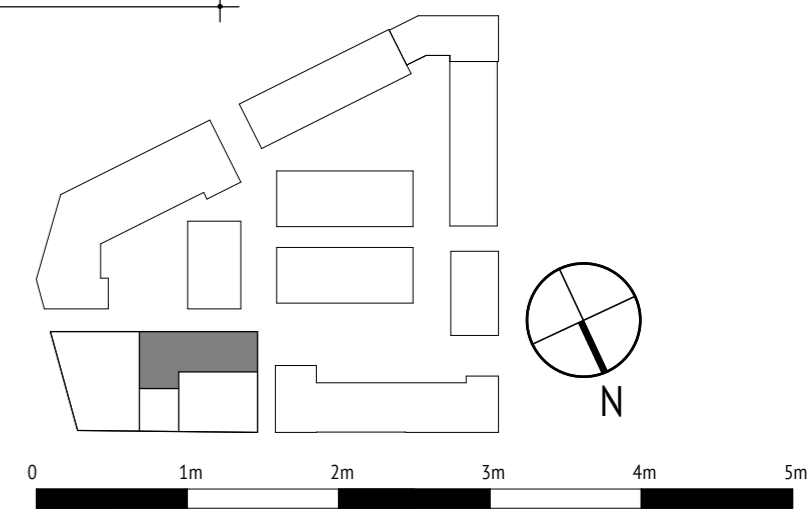

**Bnr. 64 - 6de verdieping**  
type F

DE KROON

<b>DAAD</b> Paltz 21 9411 PM Beilen Nederland tel +31(0)593 582450 e-mail info@daad.nl	opdrachtgever Trebbe Bouw B.V.	datum 01-07-2020	werknr. <b>15.52</b>
	werk Appartementen Ebbingekwartier Fase 7	schaal 1:50	bladnr. <b>VK.10.064</b>
	onderwerp Verkooptekening plattegrond bnr 64		