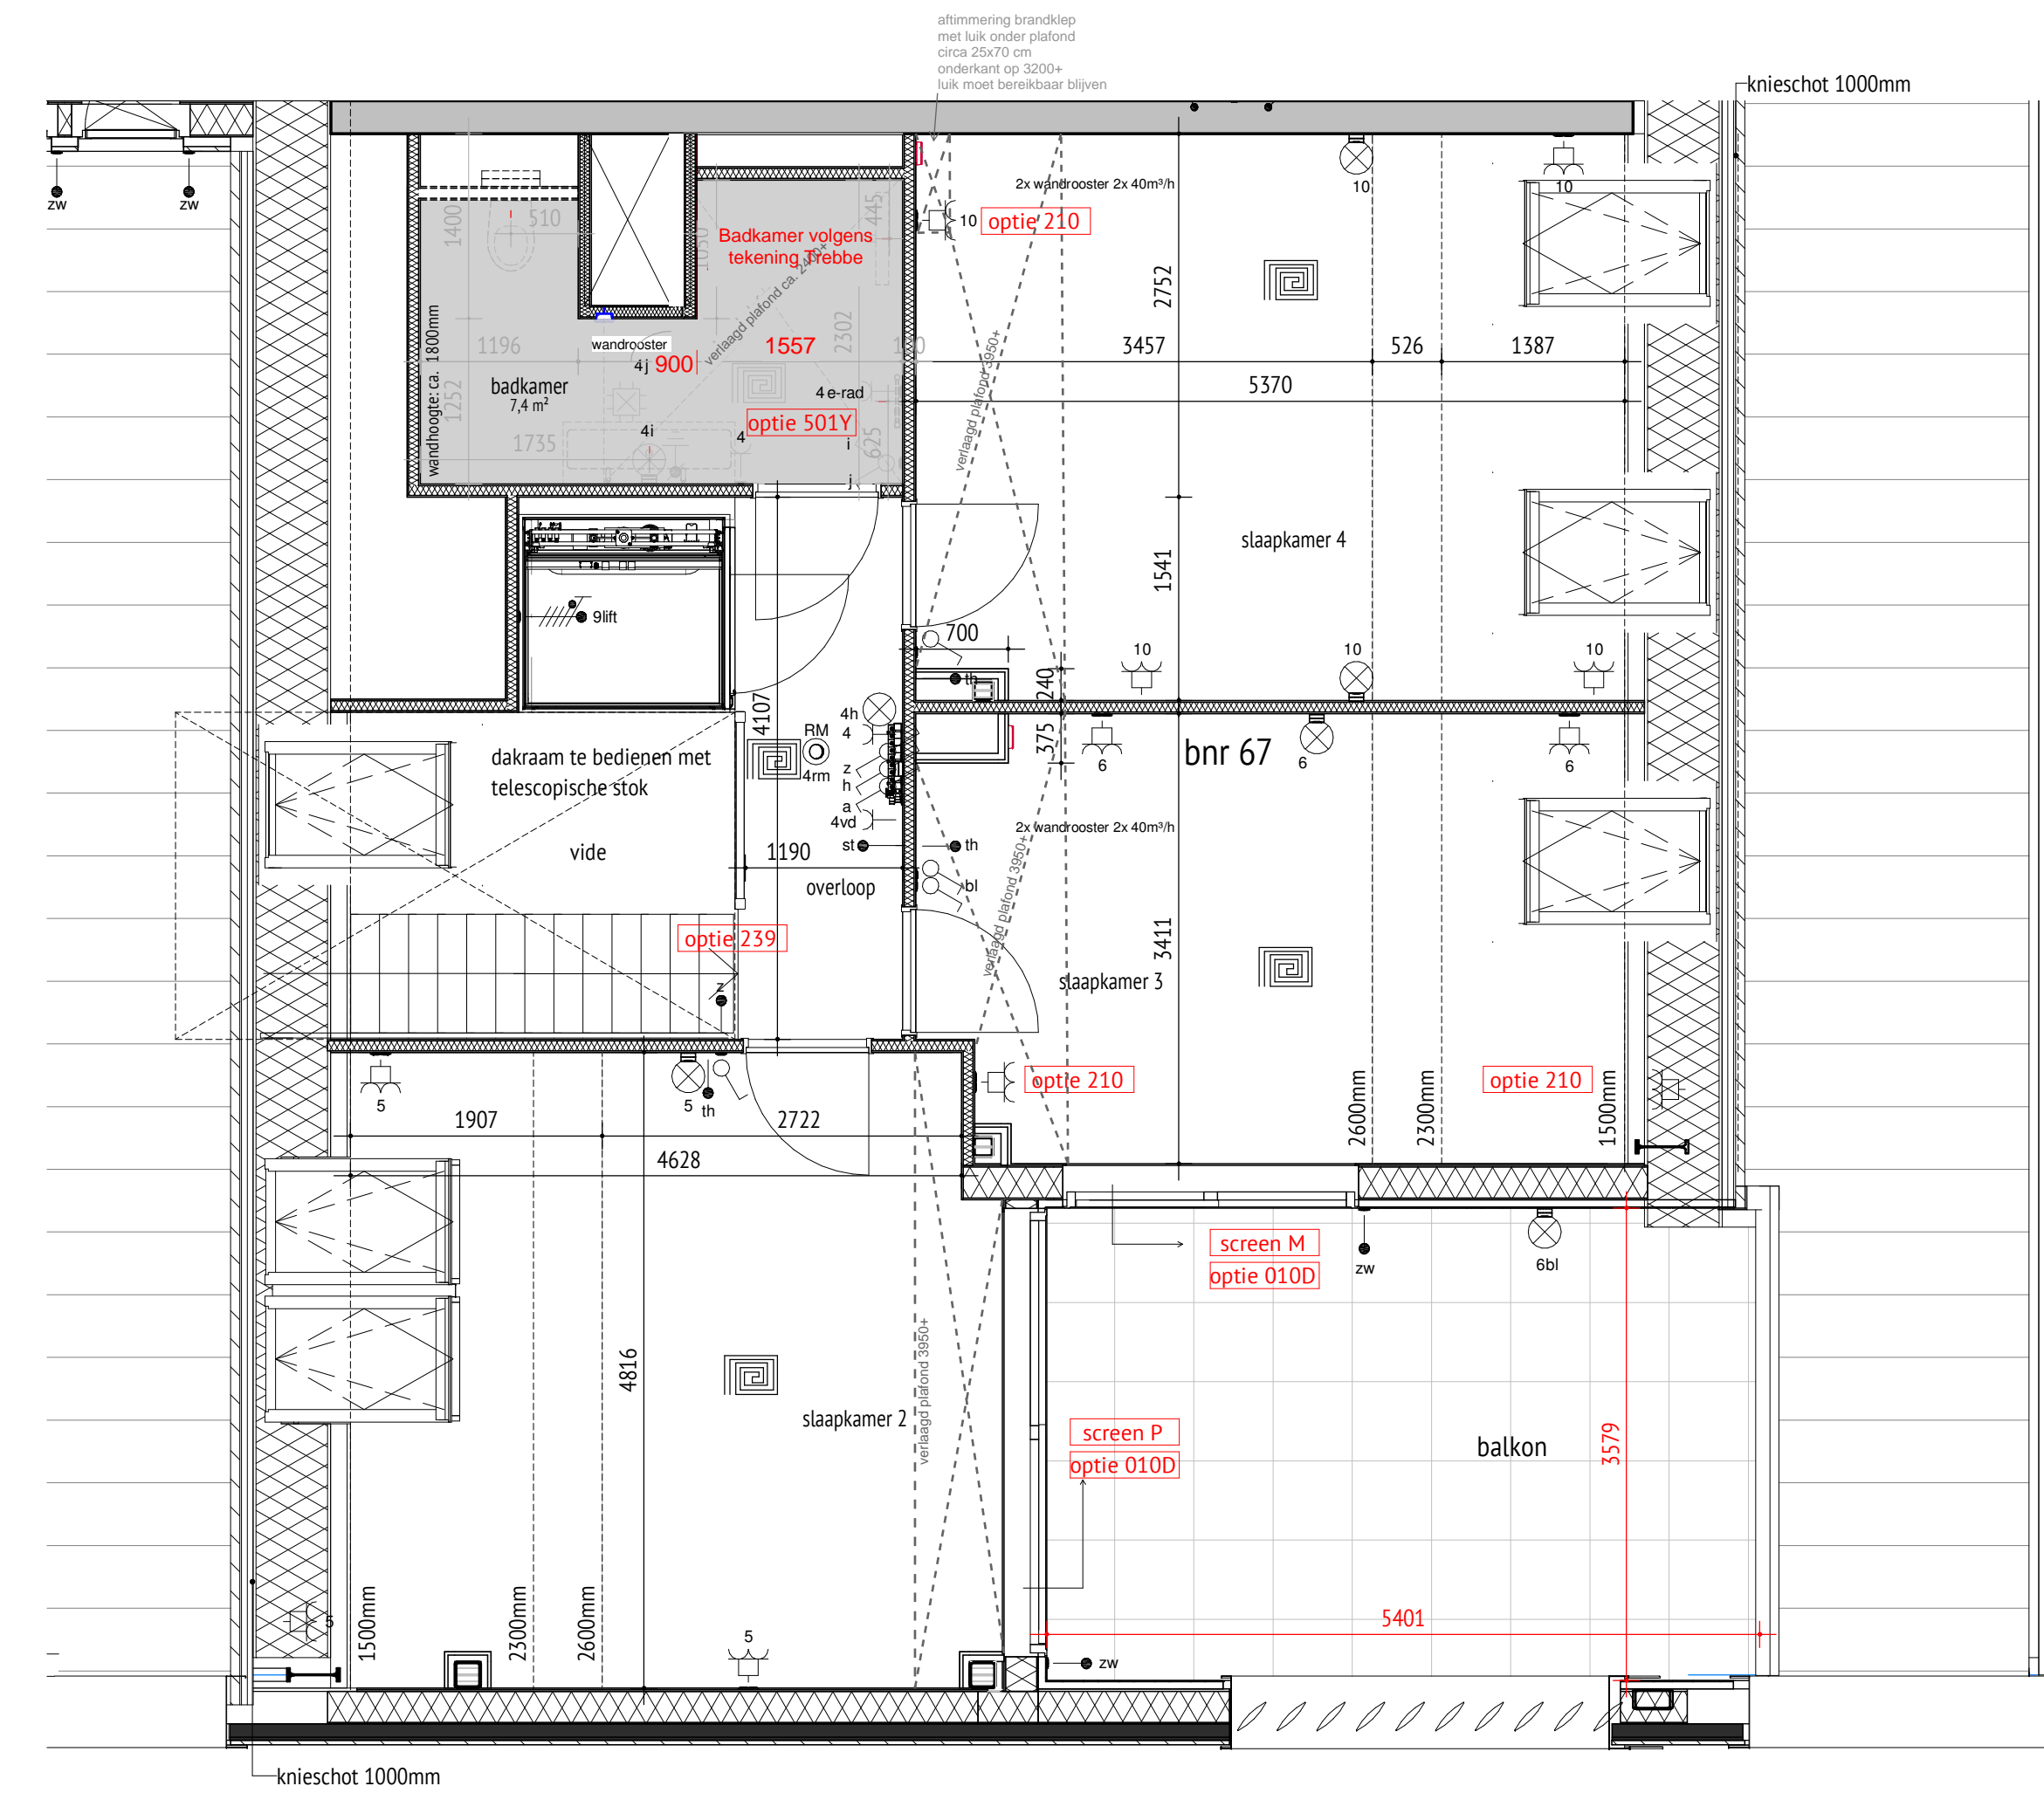

Bnr. 67 - 8ste verdieping
type G

Bnr. 67 - 9ste verdieping

Trebbe Bouw b.v.
d.d. 20-02-2023

optietekening